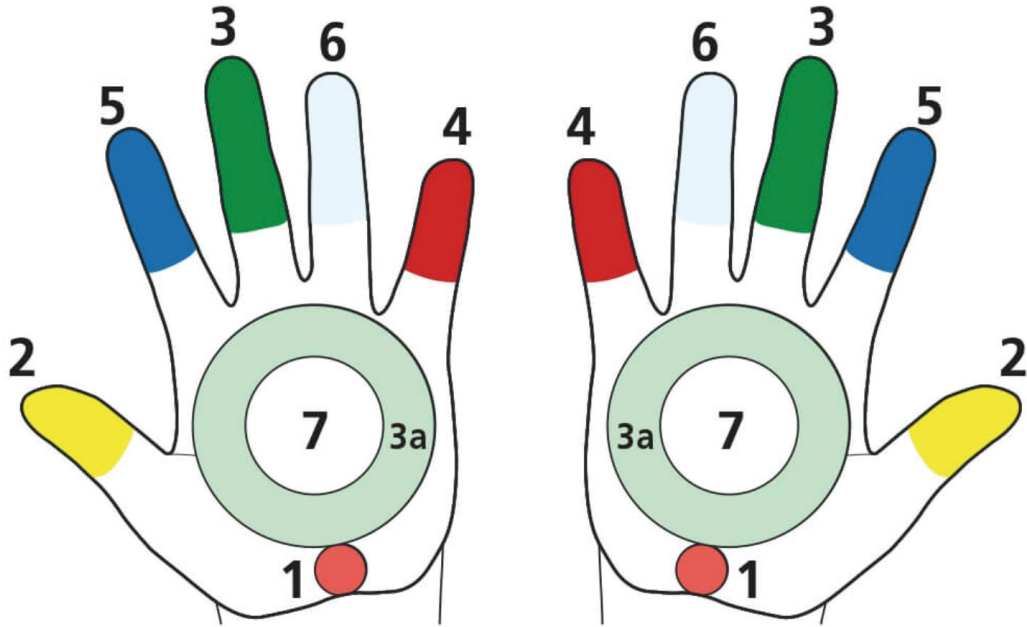

06 手でチャクラを感じてみよう

エネルギーの中心部の滞ると、手にチクチクした感じやうずく感じ、熱感として表れます。手でチャクラを感じてみましょう。

現在

未来

統合 過去

中央の経路

許し

右の経路

集合意識

左の経路

スピリット

慈愛

平穩

創造性

純真

- ① ムラダーラ
- ② スワディスタナ
- ③ ナビ
- ③a ヴォイド
- ④ ハート
- ⑤ ヴィシュディ
- ⑥ アギヤ
- ⑦ サハスララ